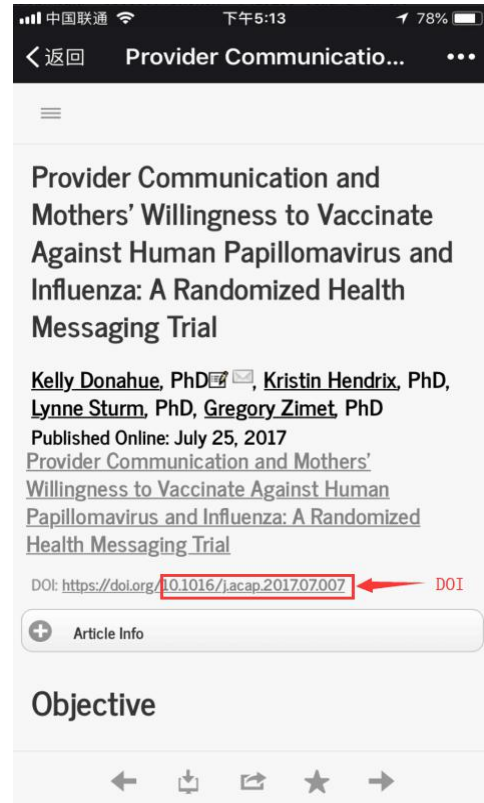

## 点击所需文献，下载全文

7、若查询结果打开后是第三方网页，没有下载按钮，请在文献所在网页中找到该文献 DOI 号（如图所示），并进一步查询或可获得全文。

按照题名查询返回查询结果

结果打开后是第三方网站，找到 DOI

再次查询 DOI 号 “10.1016/j.acap.2017.07.007”

直接打开链接可直接下载全文