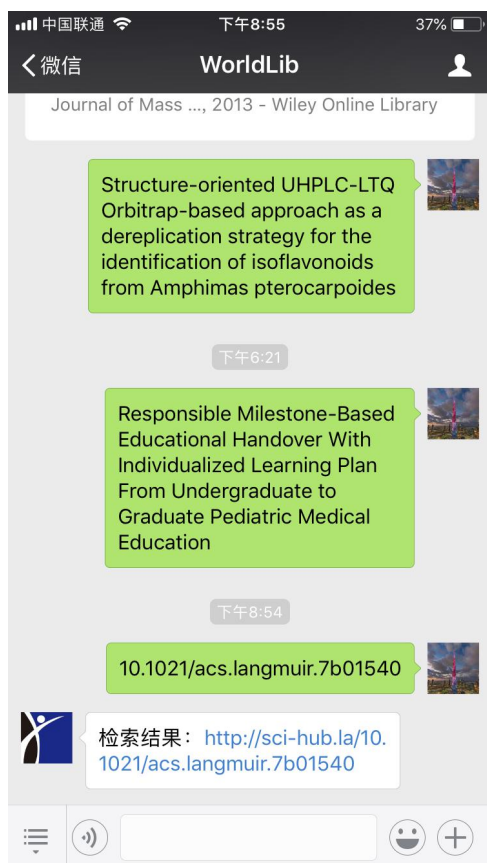

6、支持文献作者查询