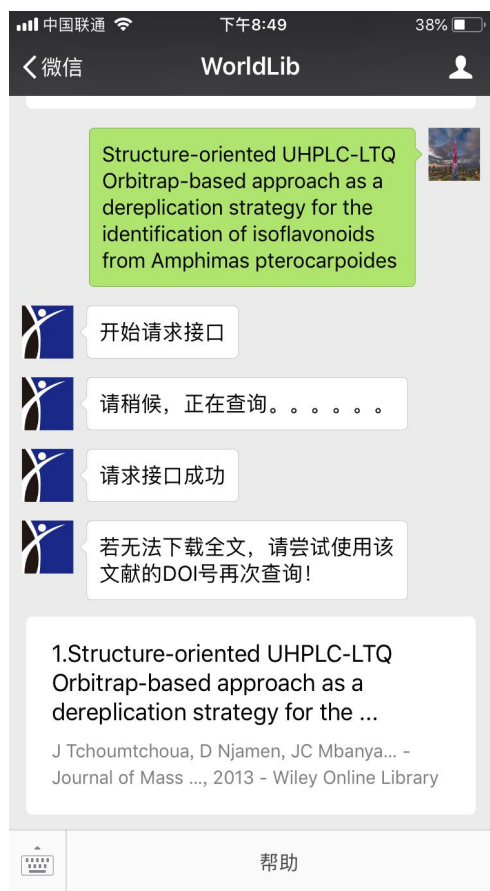

4、支持文献题名查询